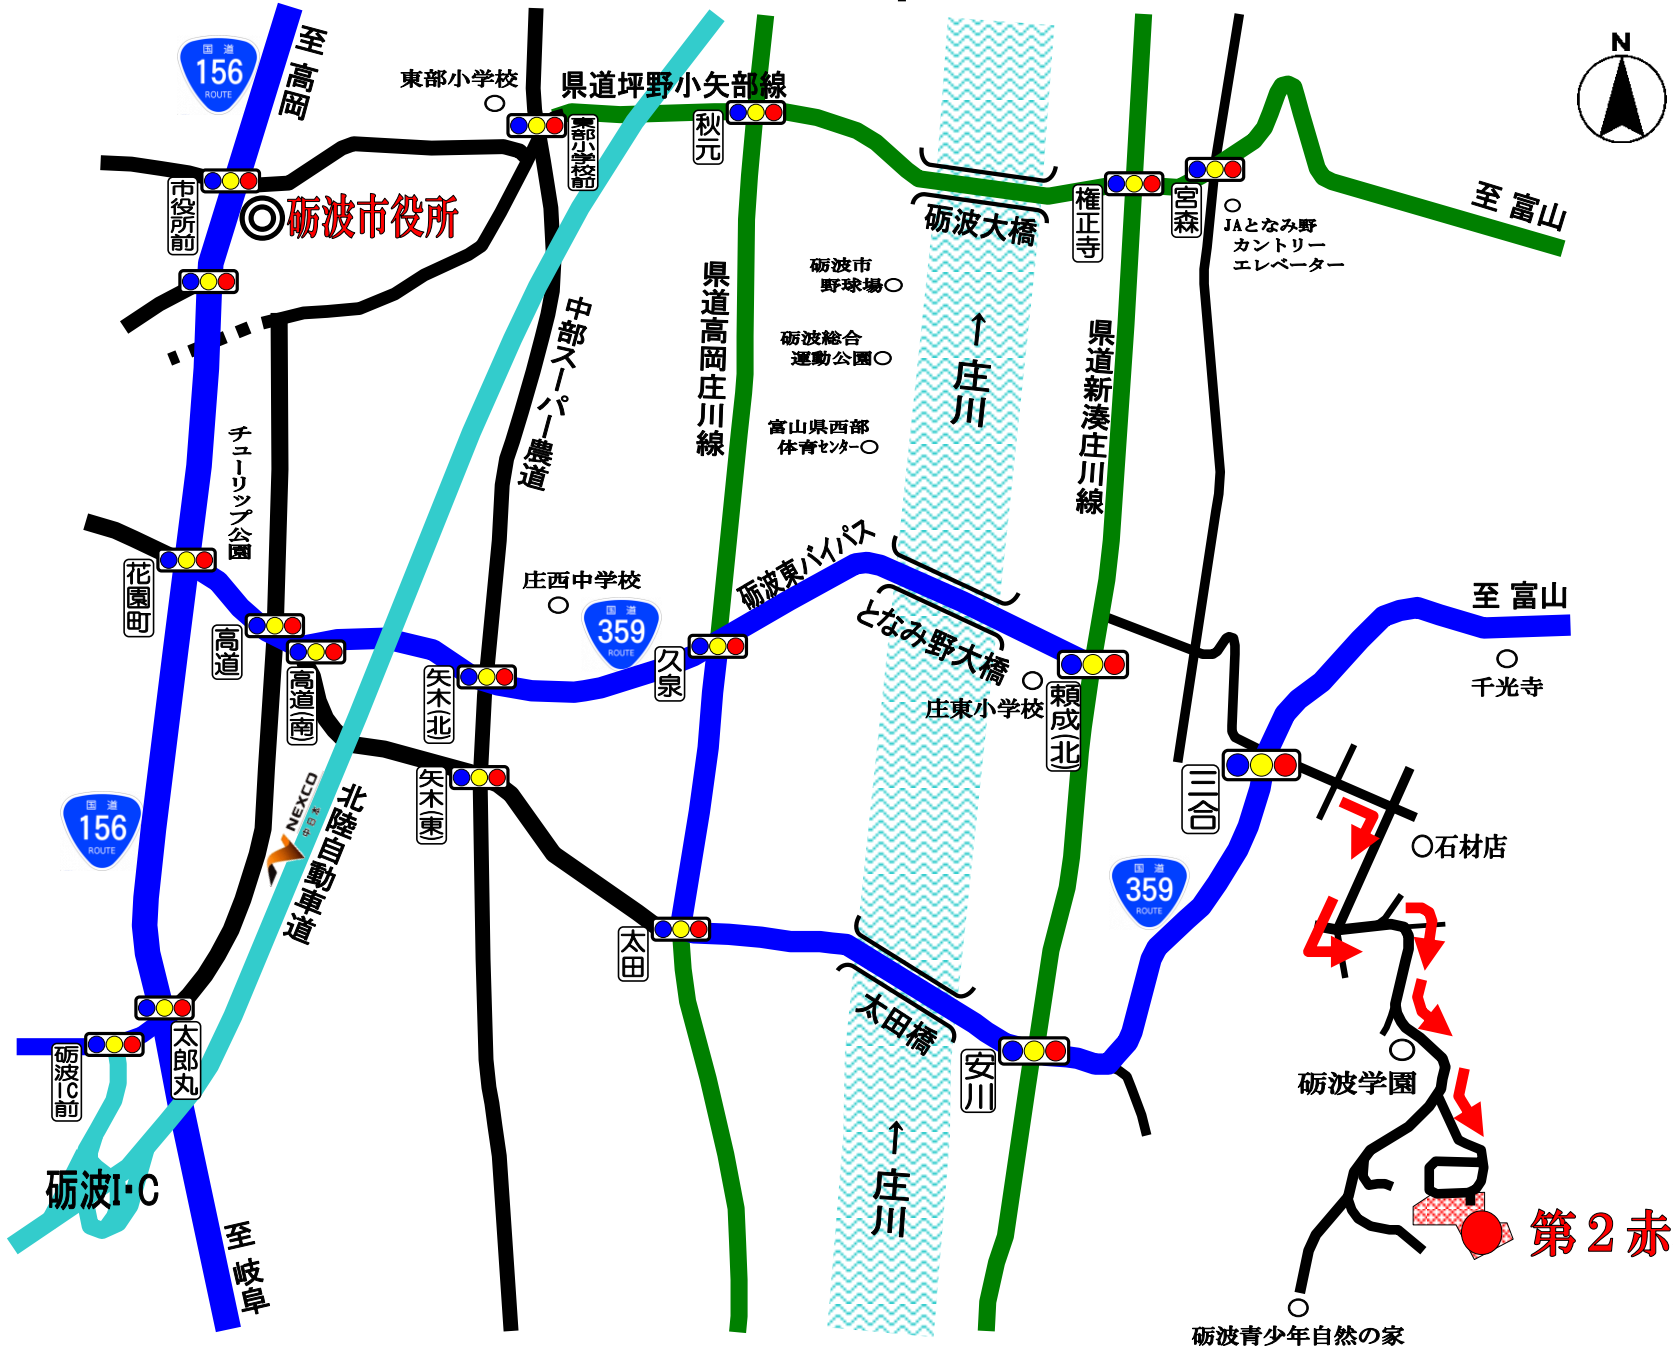

案内図

第2赤坂霊苑

第2赤坂霊苑

砺波青少年自然の家