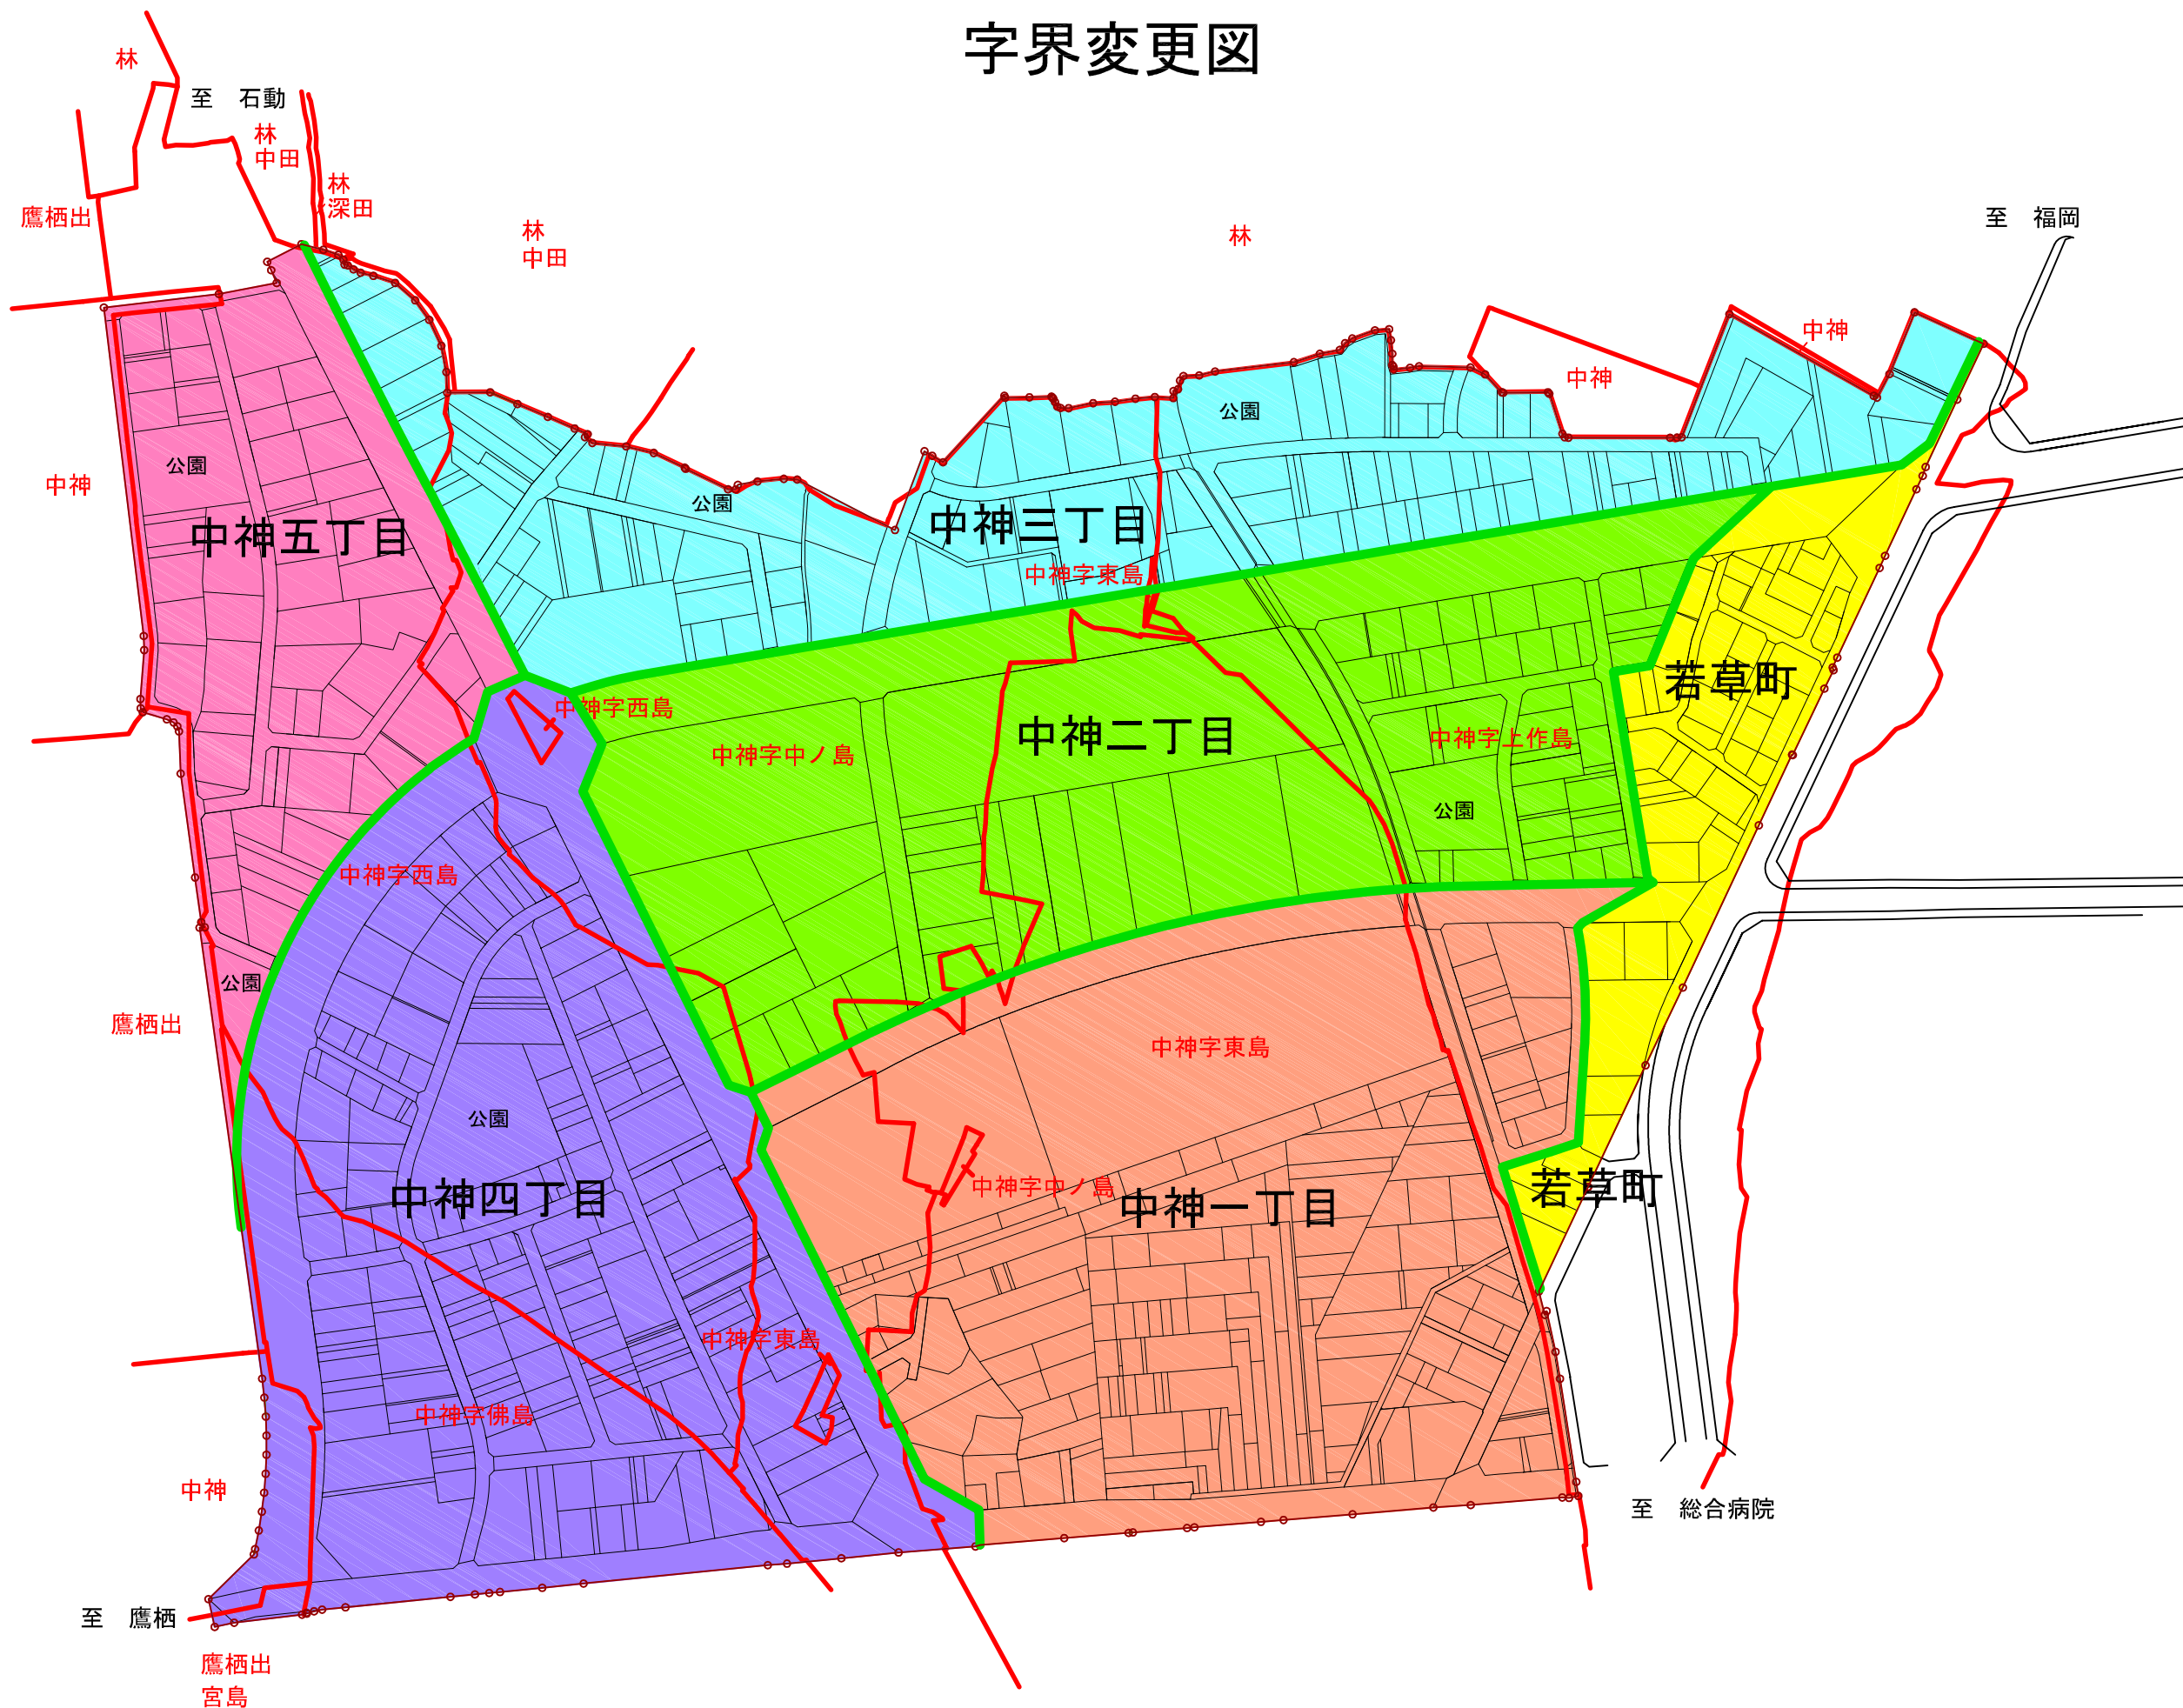

砺波市中神土地区画整理事業

字界変更図

凡 例	
	施行地区界
	旧 字 界
	新 町 界